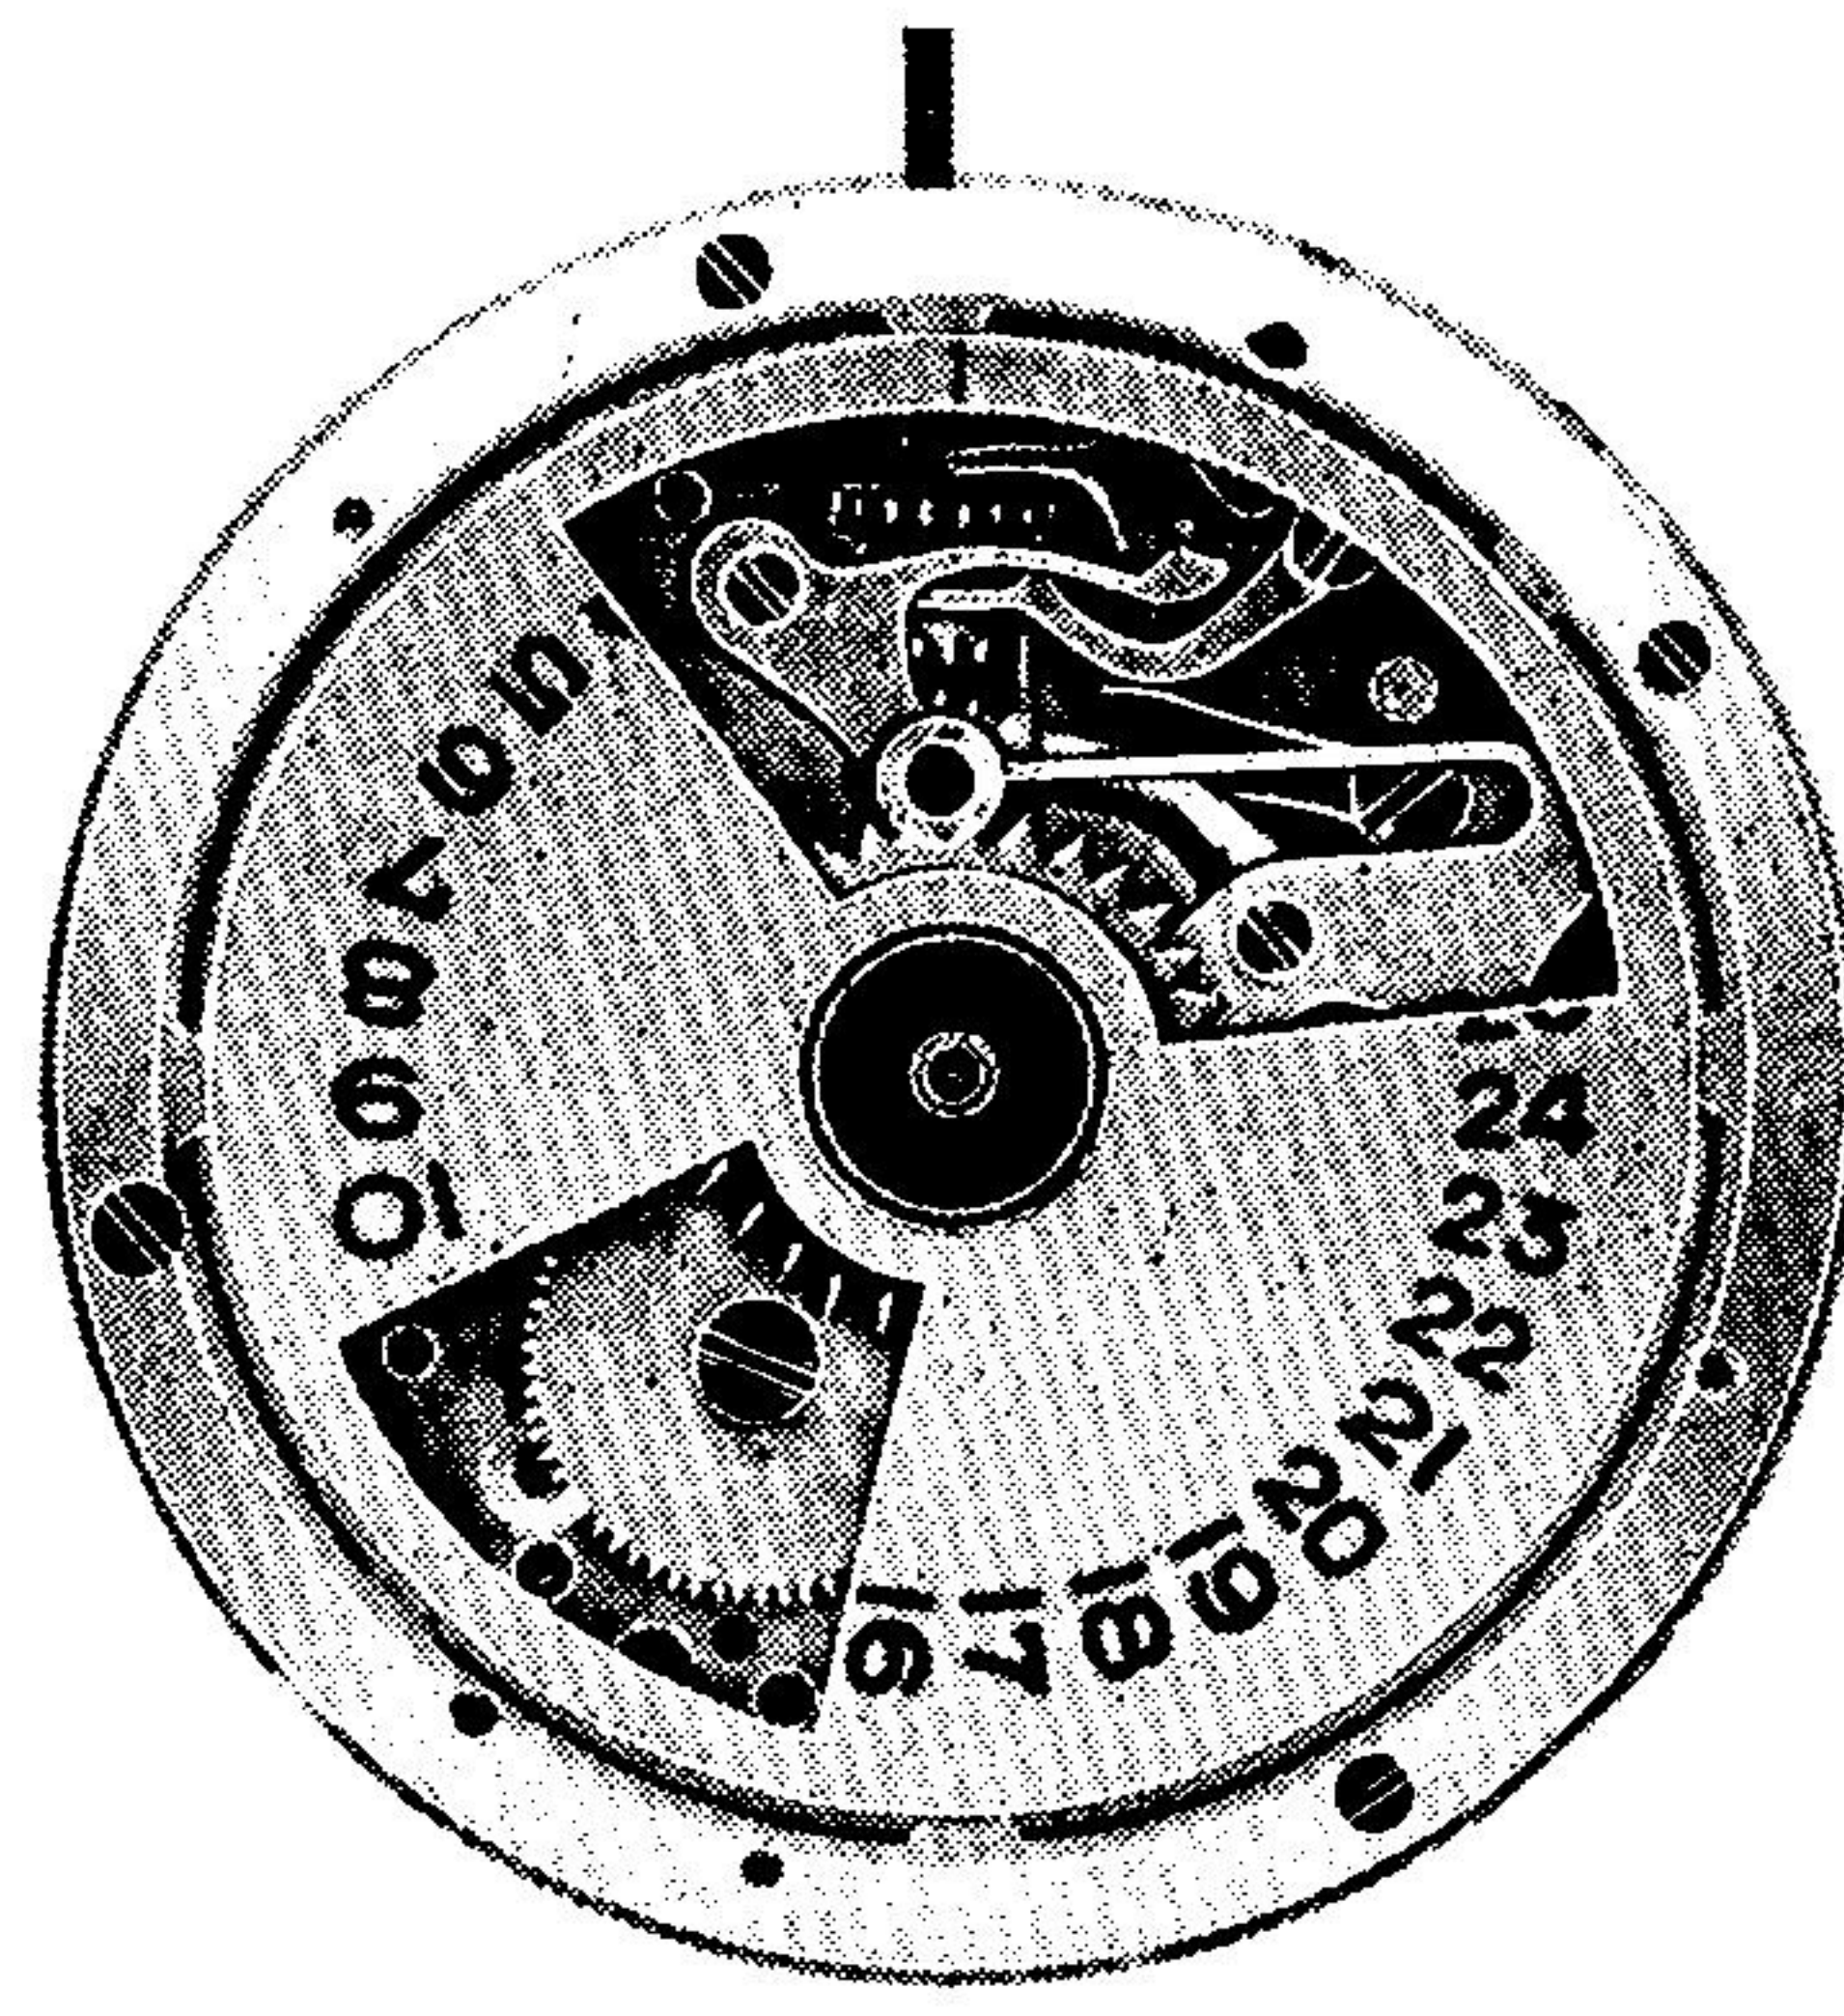

Boîte de fournitures No 15

REF. 740

Cal. 10 1/2'''

AUTOMATIQUE - CALENDRIER
SECONDE AU CENTRE

SELFWINDING — CALENDAR
SWEEP - SECOND

Anc. réf. }
Former ref. } Size - A - 295

Pour les fournitures générales de ce calibre, se référer aux planches des calibres Réf. 720-730
For the regular parts in this calibre, please refer to plates of calibres Ref. 720-730

Fournitures spéciales du calibre Réf. 740 automatique, seconde au centre, calendrier Special parts for calibre Ref. 740 selfwinding, sweep-second, calendar

	4250	Cale de cadran Dial gib		4256	Roue à goupille Pin-wheel
	4251	Vis de fixation Fixing-screw		4257	Vis Screw
	4252	Disque avec roue étoile 1/2 rivée Disk with star-wheel 1/2 riveted		4258	Roue de centre avec chaussée Center-wheel with canon-pinion
	4253	Roue étoile Star-wheel		4259	Chaussée ht. 290/100 Canon-pinion, height 290/100
	4254	Ressort étoile Star-spring		4260	Roue à canon avec roue rivée ht. 198/100 Hour-wheel with riveted wheel, height 198/100
	4255	Vis Screw		4261	Pignon de seconde au centre 12 ailes Sweep-second pinion 12 leaves
				4262	Vis de cadran Dial-screw