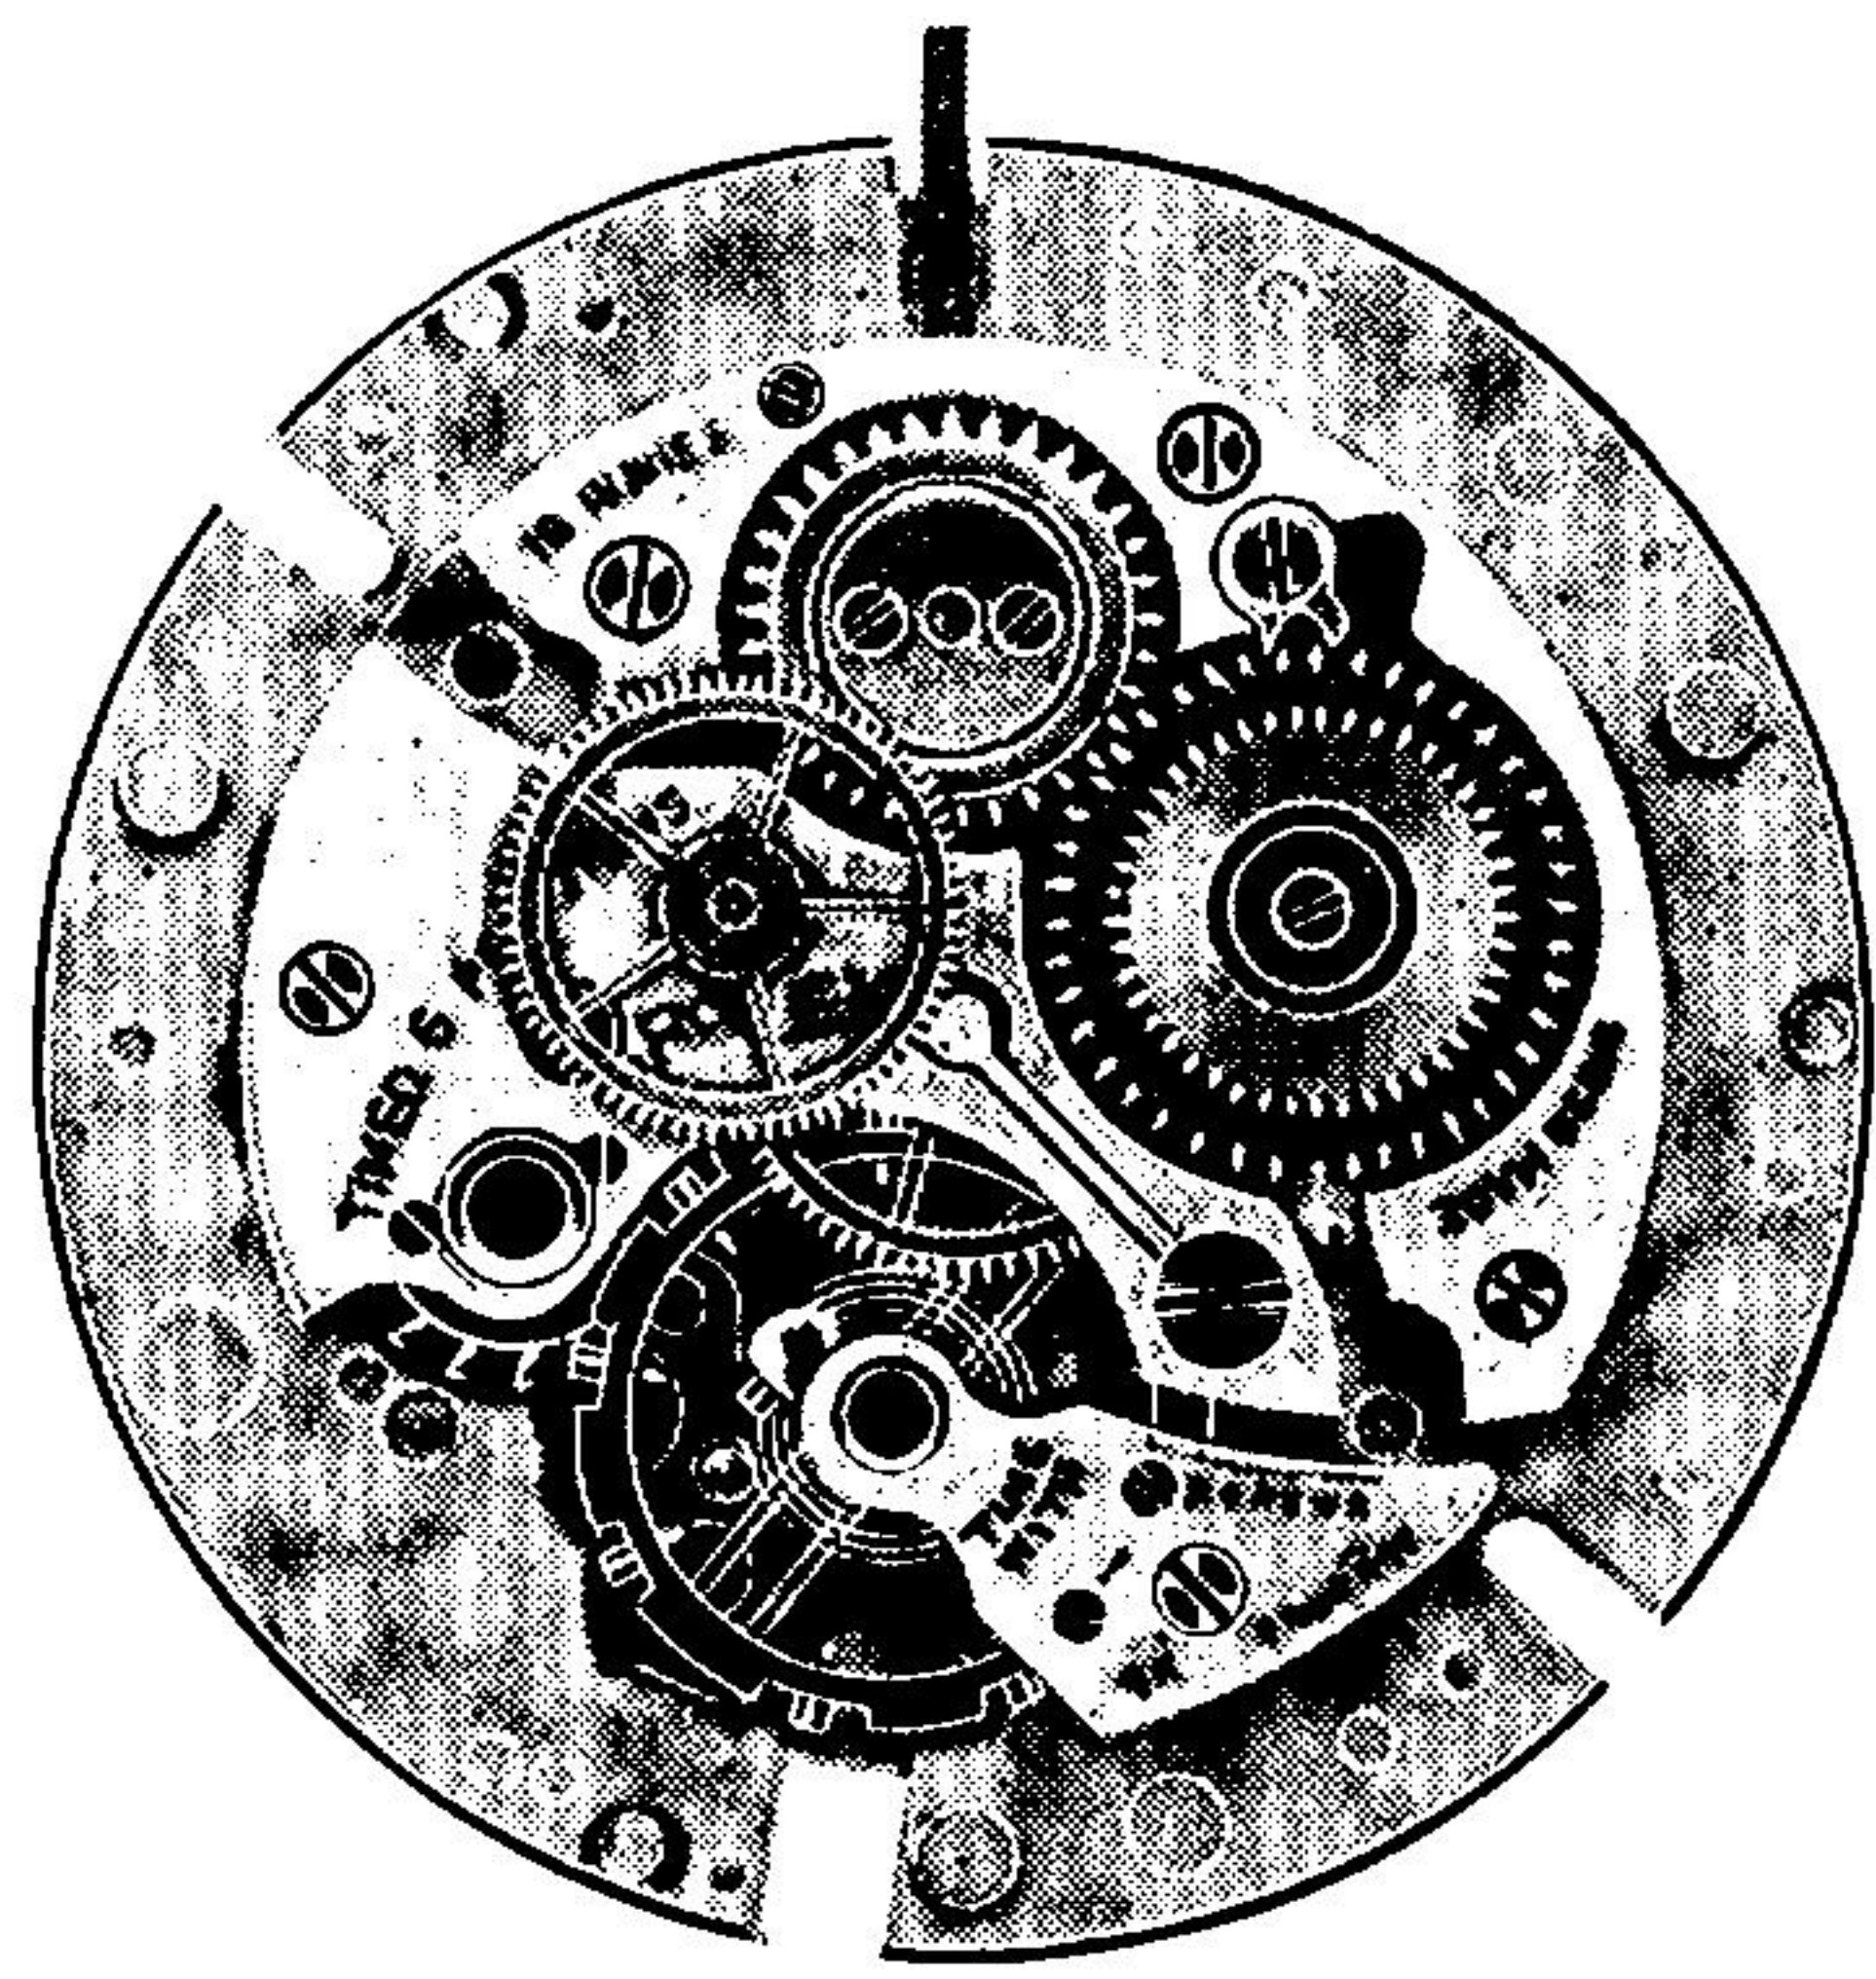

Boîte de fournitures No 15

REF. 740

Cal. 10 1/2'''

AUTOMATIQUE - CALENDRIER
SECONDE AU CENTRE

SELFWINDING — CALENDAR
SWEEP - SECOND

Anc. réf. }
Former ref. } Size - A - 295

Pour les fournitures générales de ce calibre, se référer aux planches des calibres Réf. 720-730
For the regular parts in this calibre, please refer to plates of calibres Ref. 720-730

Fournitures spéciales du calibre Réf. 740 automatique, seconde au centre, calendrier Special parts for calibre Ref. 740 selfwinding, sweep-second, calendar

	4250	Cale de cadran Dial gib		4256	Roue à goupille Pin-wheel
	4251	Vis de fixation Fixing-screw		4257	Vis Screw
	4252	Disque avec roue étoile 1/2 rivée Disk with star-wheel 1/2 riveted		4258	Roue de centre avec chaussée Center-wheel with canon-pinion
	4253	Roue étoile Star-wheel		4259	Chaussée ht. 290/100 Canon-pinion, height 290/100
	4254	Ressort étoile Star-spring		4260	Roue à canon avec roue rivée ht. 198/100 Hour-wheel with riveted wheel, height 198/100
	4255	Vis Screw		4261	Pignon de seconde au centre 12 ailes Sweep-second pinion 12 leaves
				4262	Vis de cadran Dial-screw